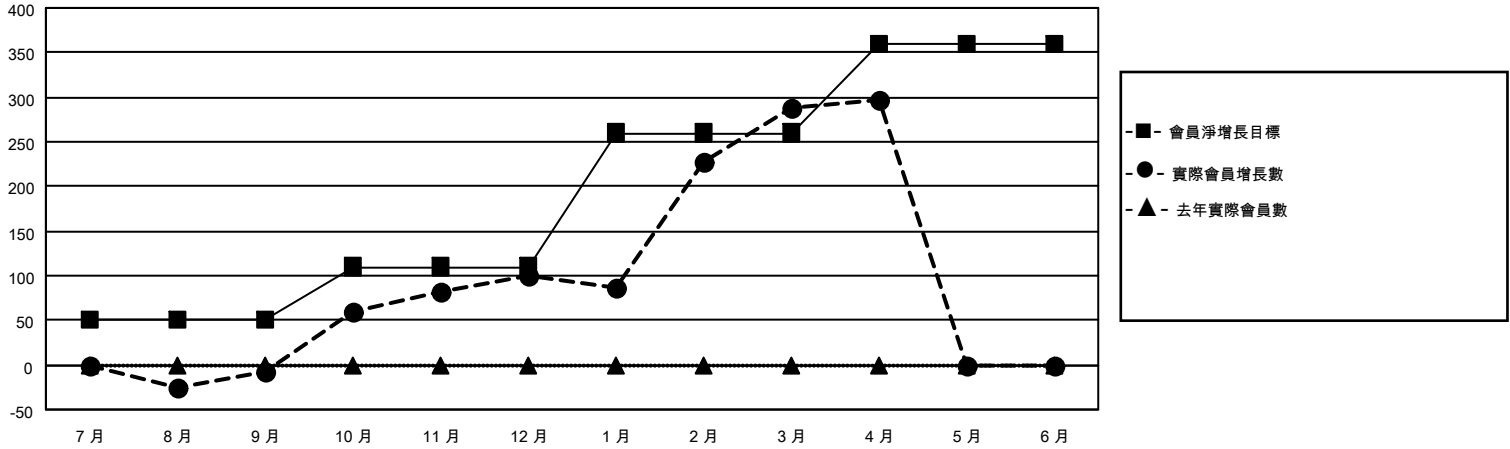

目標和實際會員累積

已取消的分會: 2 放棄的會員 過世 1 分會已取消 45 其他 245 總計 291	37 CLUBS OF 44 增添1位或以上的 新會員 點擊這裡取得累計會員數據	性別分佈 男 1,213 (67.20%) 女 592 (32.80%) NON BINARY 0 (0.00%) PREFER NOT TO ANSWER 0 (0.00%) 總計家庭單位會員數 425 支付減半會費的家庭會員 295