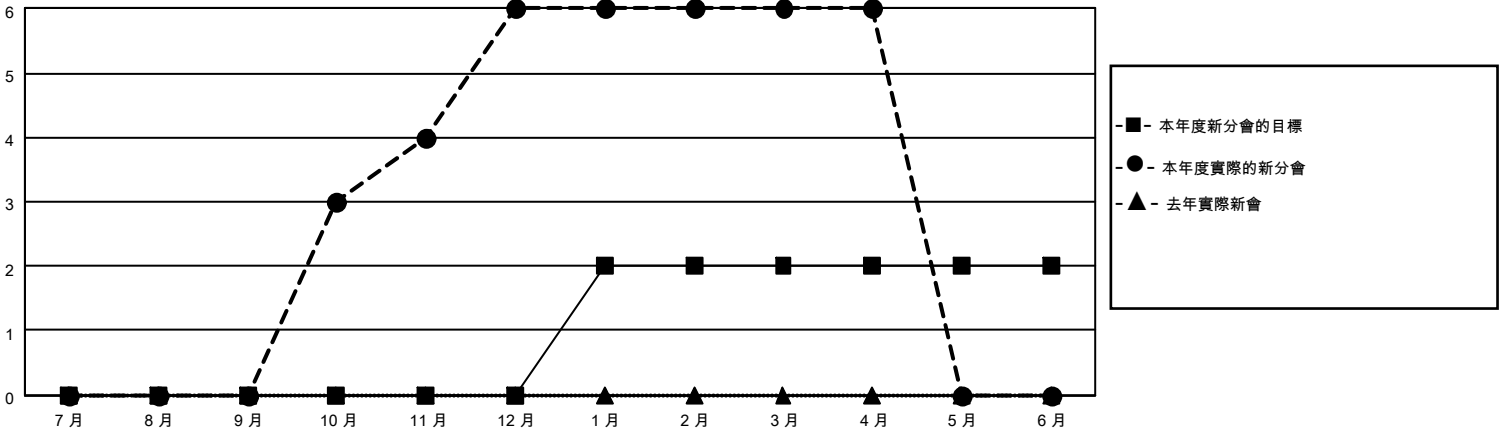

MONTHLY MEMBERSHIP PROGRESS REPORT

地點 REP OF CHINA

District 300D 3

Results as of: 4/30/2022

分會			
成果 2021-2022			
季	新分會目標	新會	會員流失的分會
7月/8月/9月	0	0	0
10月/11月/12月	0	6	1
1月/2月/3月	2	0	1
4月/5月/6月	0	0	0

位會員@每位須繳			
成果 2021-2022			
季	會員淨增長目標	實際會員增長數	實際退會會員 (包括轉會)
7月/8月/9月	50	70	65
10月/11月/12月	60	316	120
1月/2月/3月	150	287	87
4月/5月/6月	100	28	19

目標與實際新會累積